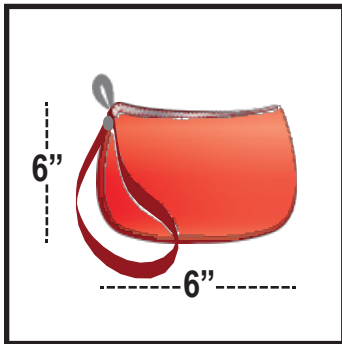

# LEY DE BOLSOS TRANSPARENTES DEL ALAMODOME

Para proporcionar un ambiente más seguro para el público y para acelerar la entrada de los visitantes al Alamodome, hemos implementado la ley de bolsos transparentes (muy similar a la ley de bolsos transparentes de la NFL) que limita el tamaño y el tipo de bolsos que se pueden introducir al estadio.

## Bolsos Permitidos—Efectivo el 10 de junio de 2017

Bolsos 6"x6"x6"  
o más pequeños

Bolsas transparentes  
12"x 6" x 12"  
o más pequeñas

Bolsa de plástico  
de un galón

Bolsas médicas  
y de pañales\*