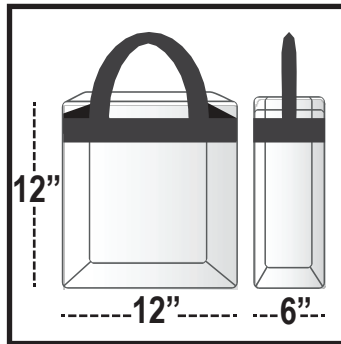

# LEY DE BOLSOS TRANSPARENTES DEL ALAMODOME

Para proporcionar un ambiente más seguro para el público y para acelerar la entrada de los visitantes al Alamodome, hemos implementado la ley de bolsos transparentes (muy similar a la ley de bolsos transparentes de la NFL) que limita el tamaño y el tipo de bolsos que se pueden introducir al estadio.

## Bolsos Permitidos—Efectivo el 10 de junio de 2017

Bolsos 6"x6"x6"  
o más pequeños

Bolsas transparentes  
12"x 6" x 12"  
o más pequeñas

Bolsa de plástico  
de un galón

Bolsas médicas  
y de pañales\*